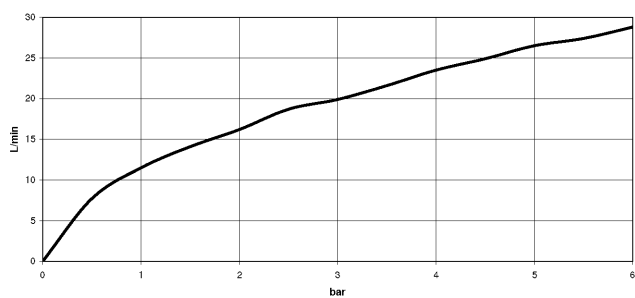

META Miscelatore monocomando doccia montaggio a muro - Champagne (Oro 22k)

META

33 300 660

- uscita doccetta 3/8"
- rosette scorrevoli Ø 60 mm
- ingresso 1/2"
- Interasse 150 mm ± 15 mm

Sistema di sicurezza antiriflusso.

33 300 660
mm [inches]

Diagramma di portata

Certificati

LGA_29688.

WRAS_2205033.

33 300 660
Parts for other
finishes can be found
here: Cromato

Elenco delle parti di ricambio

N.	Codice articolo	Denominazione	Quantità necessaria	Tempo di produzione
1	90 20 66 007 00-47	manopola	1	30
2	09 28 30 032-47	copertura	1	60
3	09 14 10 102 90	guarnizione	1	2
4	09 24 04 296 90	dado	1	2
5	90 28 10 148 00 90	accessori	1	2
6	90 15 05 064 00 90	cartuccia	1	2
7	04 11 04 030 00 90	attacco	2	2
8	09 27 62 004-47	rosetta	2	30
9	09 14 10 119 90	guarnizione	2	2
10	09 29 05 005 20 90	ugello	2	60
11	09 14 10 008 90	guarnizione	2	2
12	09 23 10 048-47	dado	2	60
13	09 18 40 059-47	bussola	2	60
14	90 23 01 141 00 90	valvola di non ritorno	1	2
15	90 14 10 032 00 90	guarnizione	1	2
16	09 24 03 115 20-47	ugello	1	30
17	90 21 02 069 00-47	copertura	1	30