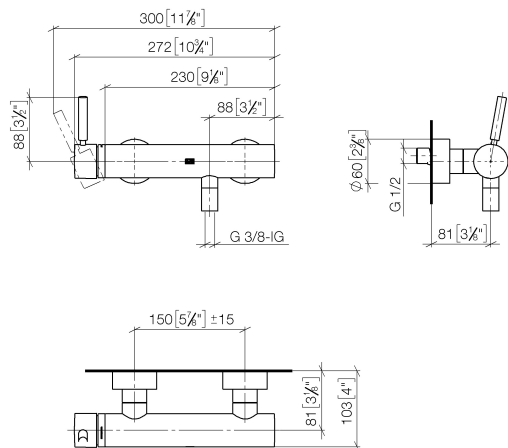

META Miscelatore monocomando doccia montaggio a muro - Champagne (Oro 22k)

META

33 300 660

- uscita doccetta 3/8"
- rosette scorrevoli Ø 60 mm
- ingresso 1/2"
- Interasse 150 mm ± 15 mm

Sistema di sicurezza antiriflusso.

33 300 660
mm [inches]

Diagramma di portata

Certificati

LGA_29688.

WRAS_2205033.

33 300 660
Parts for other
finishes can be found
here: Cromato

Elenco delle parti di ricambio

N.	Codice articolo	Denominazione	Quantità necessaria	Tempo di produzione
1	90 20 66 007 00-47	manopola	1	30
2	09 28 30 032-47	copertura	1	60
3	09 14 10 102 90	guarnizione	1	2
4	09 24 04 296 90	dado	1	2
5	90 28 10 148 00 90	accessori	1	2
6	90 15 05 064 00 90	cartuccia	1	2
7	04 11 04 030 00 90	attacco	2	2
8	09 27 62 004-47	rosetta	2	30
9	09 14 10 119 90	guarnizione	2	2
10	09 29 05 005 20 90	ugello	2	60
11	09 14 10 008 90	guarnizione	2	2
12	09 23 10 048-47	dado	2	60
13	09 18 40 059-47	bussola	2	60
14	90 23 01 141 00 90	valvola di non ritorno	1	2
15	90 14 10 032 00 90	guarnizione	1	2
16	09 24 03 115 20-47	ugello	1	30
17	90 21 02 069 00-47	copertura	1	30