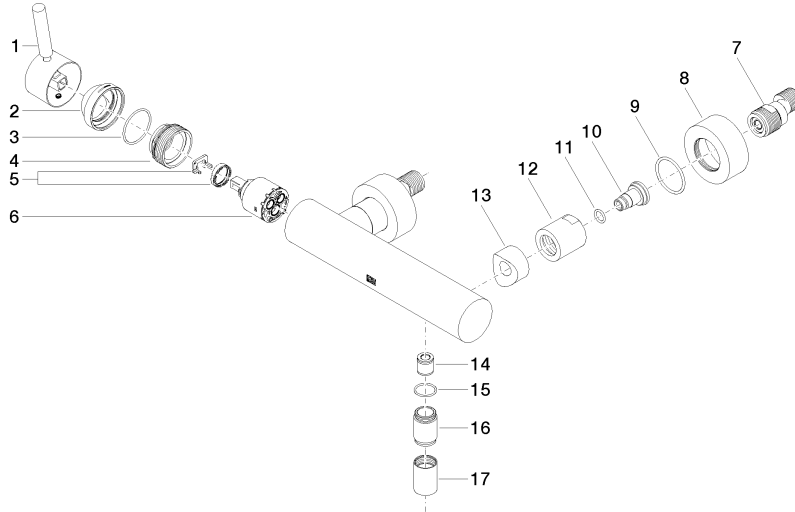

META Miscelatore monocomando doccia montaggio a muro - Champagne (Oro 22k)

META

33 300 660

- uscita doccetta 3/8"
- rosette scorrevoli Ø 60 mm
- ingresso 1/2"
- Interasse 150 mm ± 15 mm

Sistema di sicurezza antiriflusso.

33 300 660
mm [inches]

Diagramma di portata

Certificati

LGA_29688.

WRAS_2205033.

33 300 660
Parts for other
finishes can be found
here: Cromato

Elenco delle parti di ricambio

N.	Codice articolo	Denominazione	Quantità necessaria	Tempo di produzione
1	90 20 66 007 00-47	manopola	1	30
2	09 28 30 032-47	copertura	1	60
3	09 14 10 102 90	guarnizione	1	2
4	09 24 04 296 90	dado	1	2
5	90 28 10 148 00 90	accessori	1	2
6	90 15 05 064 00 90	cartuccia	1	2
7	04 11 04 030 00 90	attacco	2	2
8	09 27 62 004-47	rosetta	2	30
9	09 14 10 119 90	guarnizione	2	2
10	09 29 05 005 20 90	ugello	2	60
11	09 14 10 008 90	guarnizione	2	2
12	09 23 10 048-47	dado	2	60
13	09 18 40 059-47	bussola	2	60
14	90 23 01 141 00 90	valvola di non ritorno	1	2
15	90 14 10 032 00 90	guarnizione	1	2
16	09 24 03 115 20-47	ugello	1	30
17	90 21 02 069 00-47	copertura	1	30